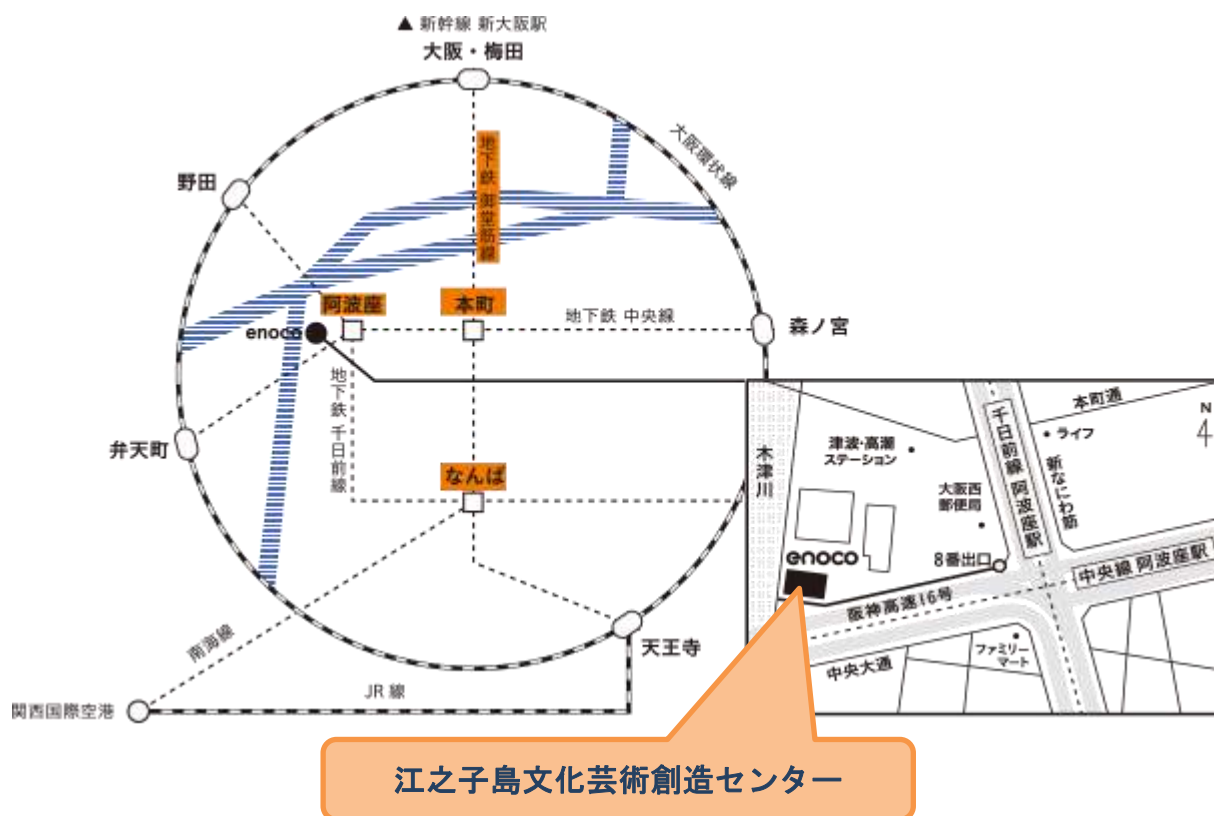

大阪府立江之子島文化芸術創造センターへのアクセス

【所在地】 大阪市西区江之子島二丁目1番34号

【最寄駅】 大阪メトロ(中央線・千日前線)「阿波座駅」8番出口