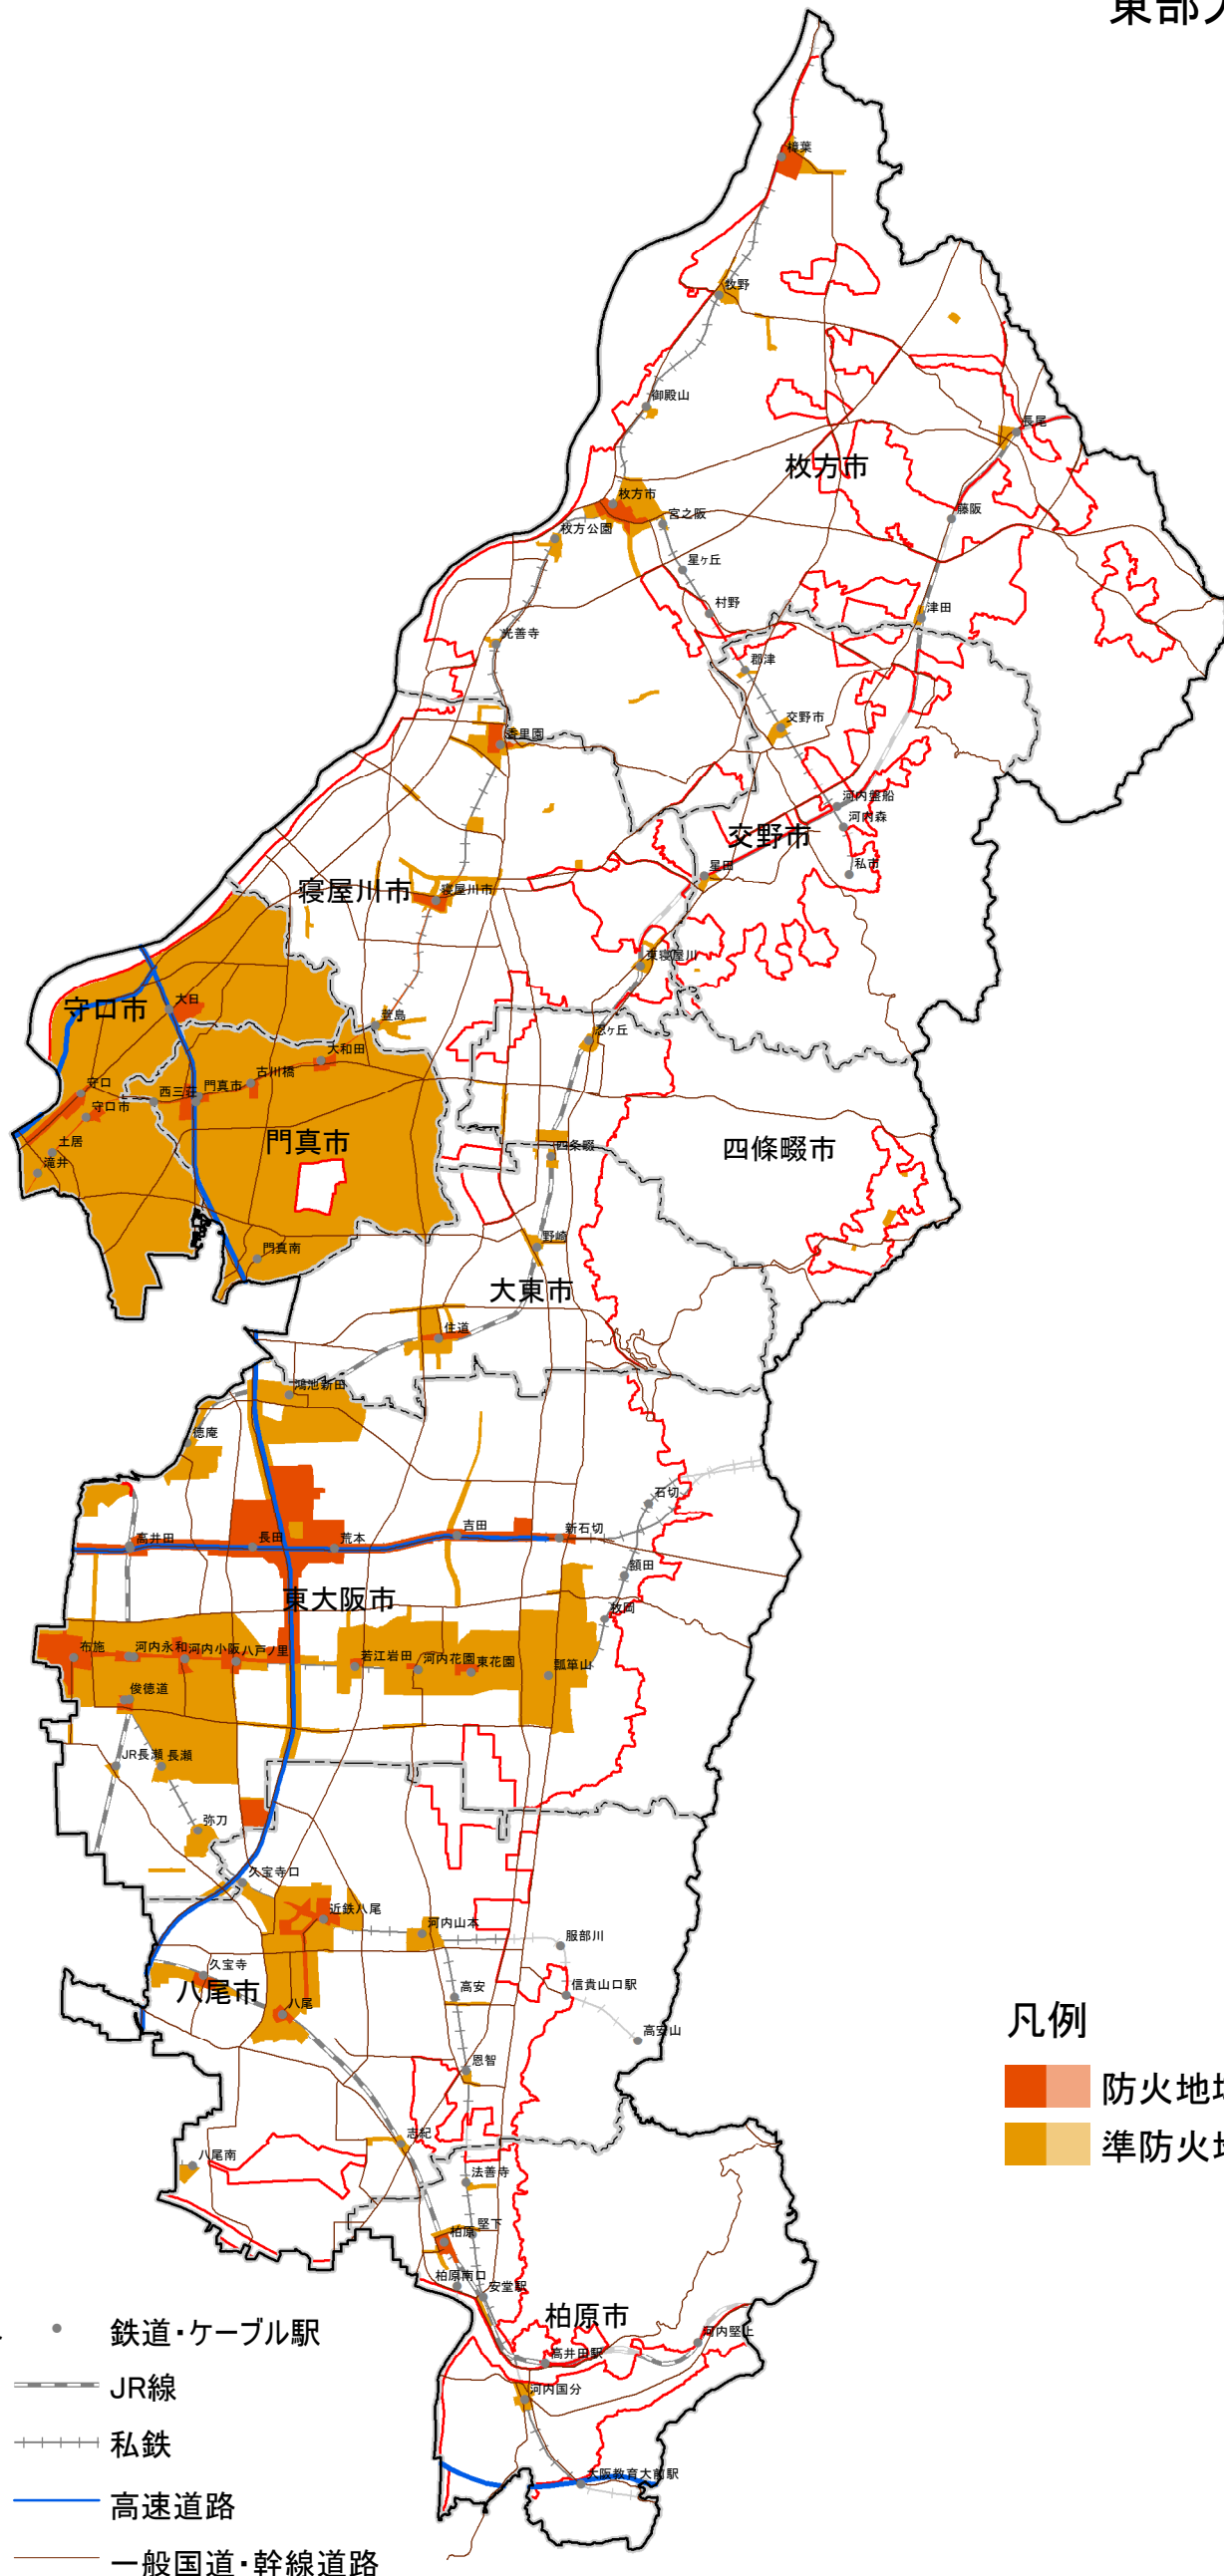

防火・準防火地域指定状況(H17)

東部大阪都市計画区域

凡例

- 防火地域
- 準防火地域

- 都市計画区域界
- 市町村界
- 市街化区域界
- 鉄道・ケーブル駅
- JR線
- 私鉄
- 高速道路
- 一般国道・幹線道路