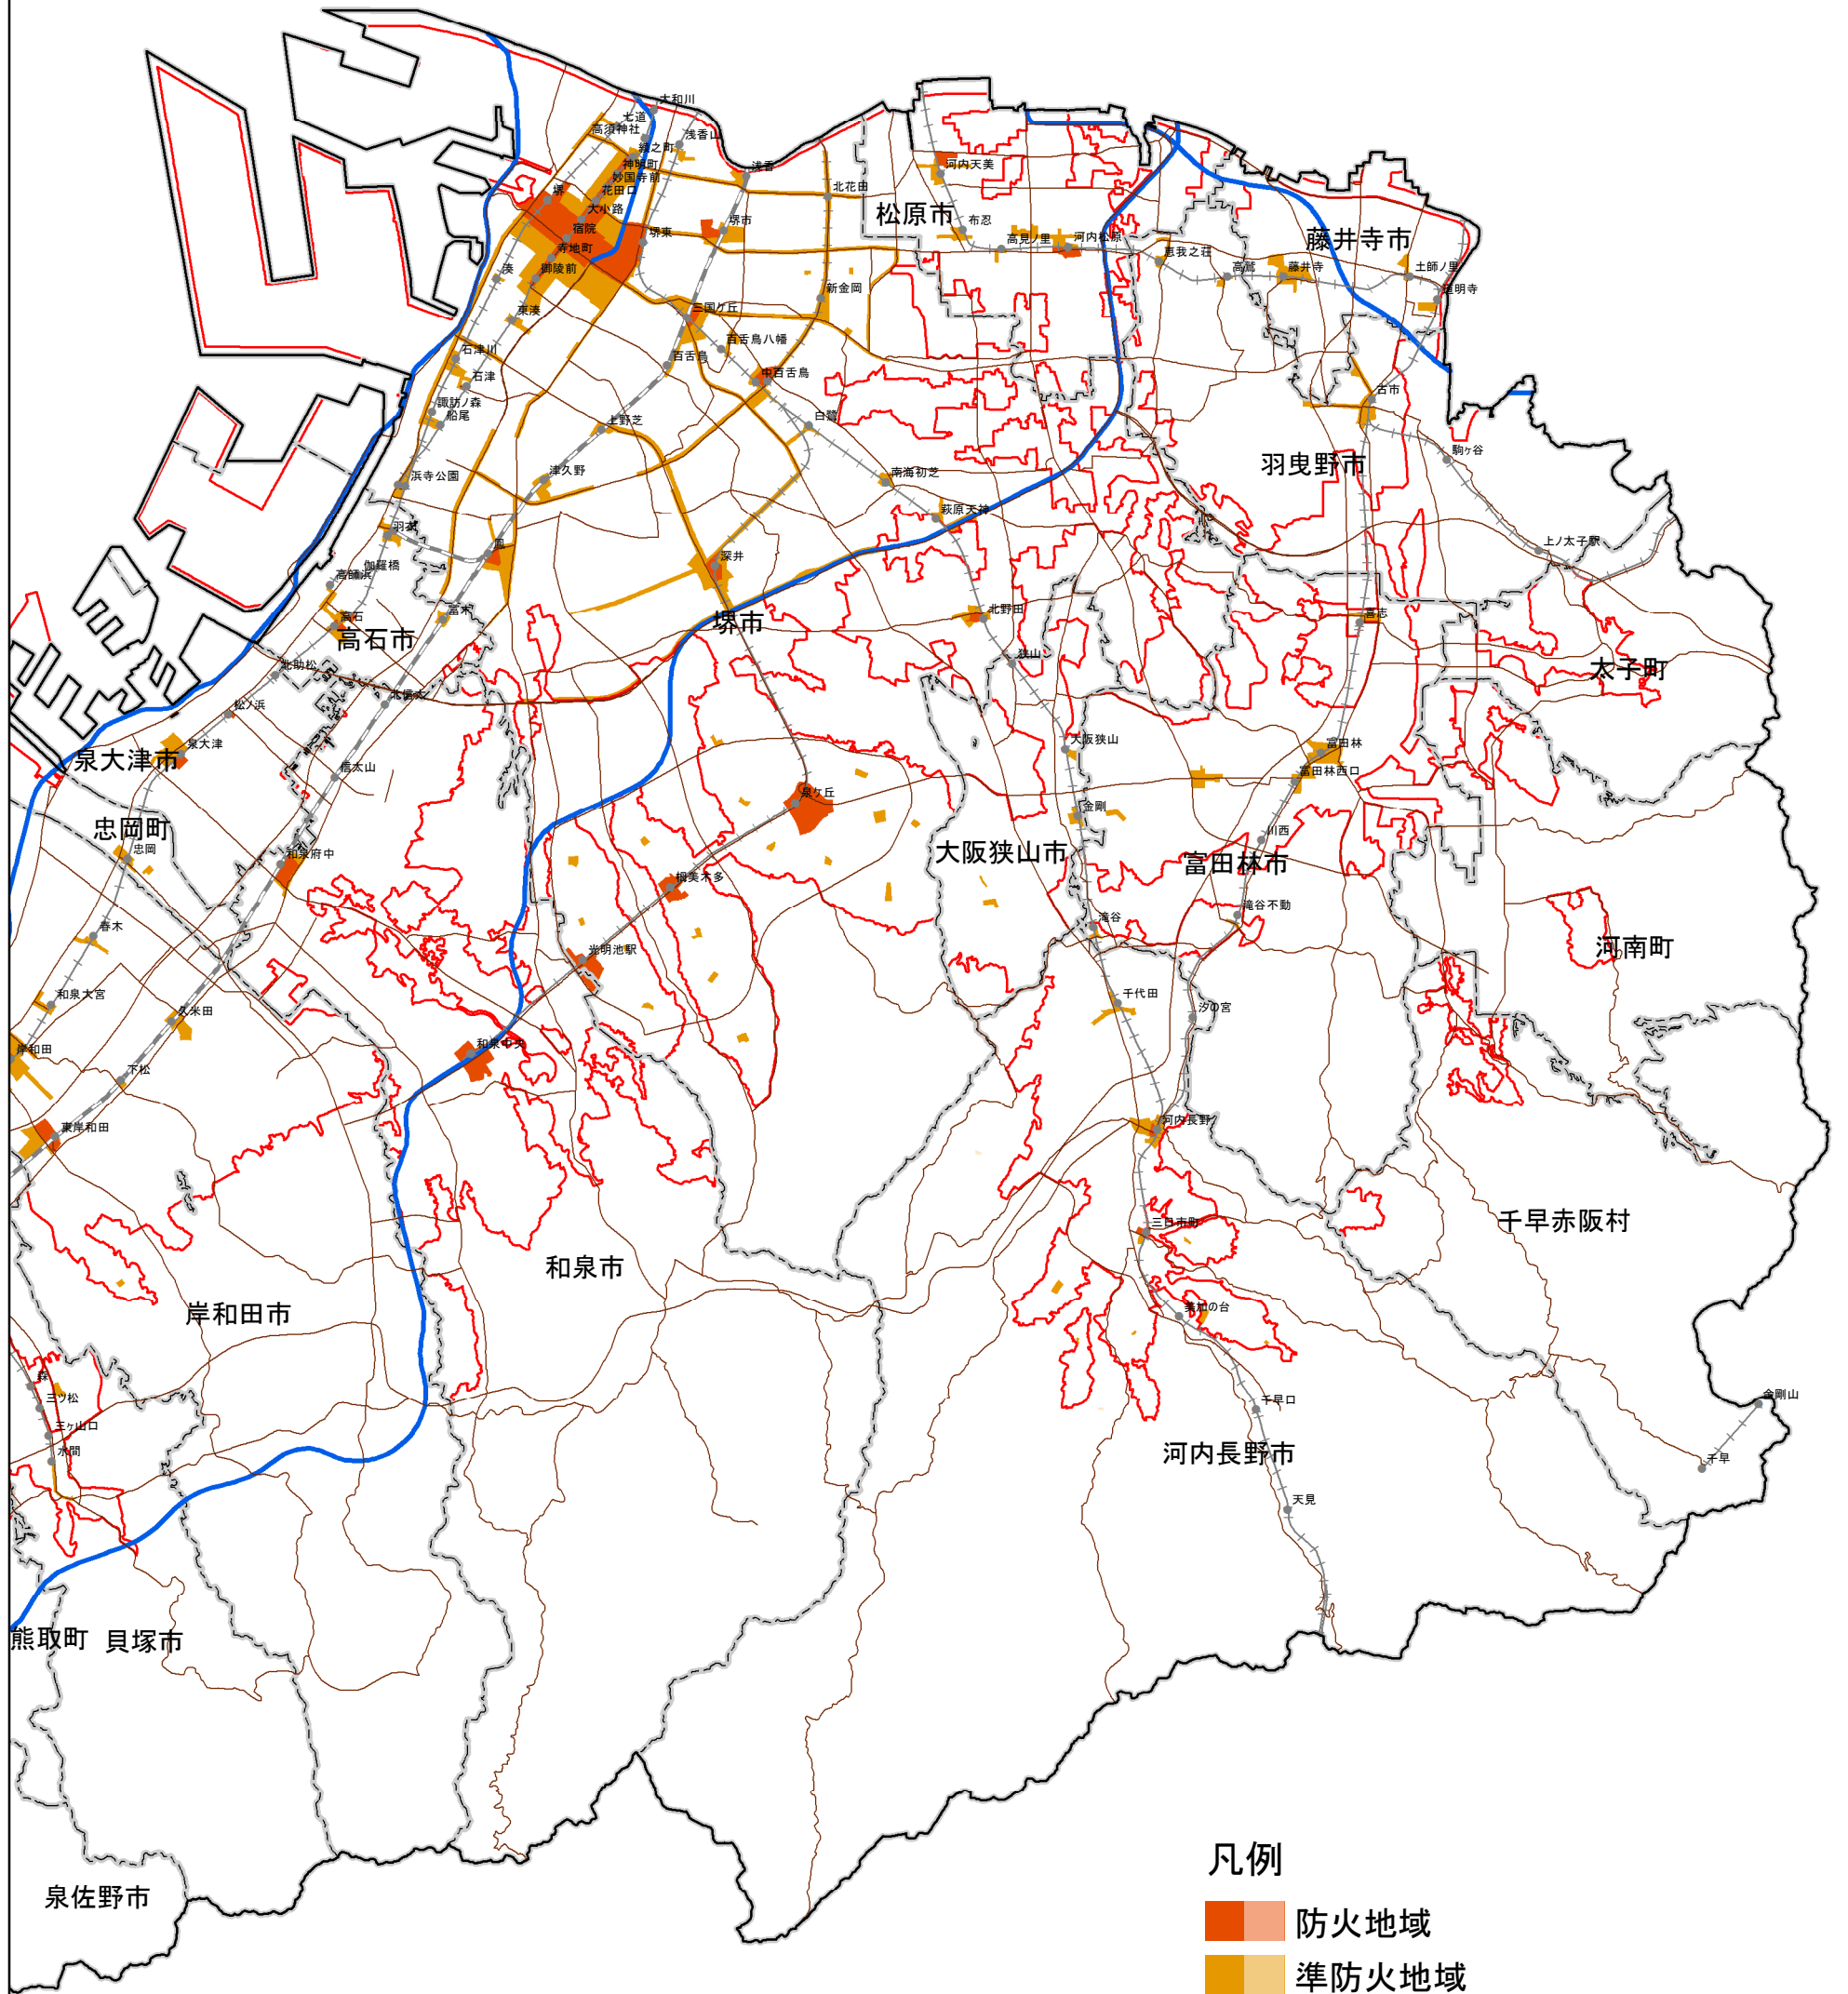

# 防火・準防火地域指定状況(H17)

南部大阪都市計画区域(1/2)

## 凡例

- 防火地域
- 準防火地域

- 都市計画区域界
- 市町村界
- 市街化区域界
- 鉄道・ケーブル駅
- JR線
- 私鉄
- 高速道路
- 一般国道・幹線道路