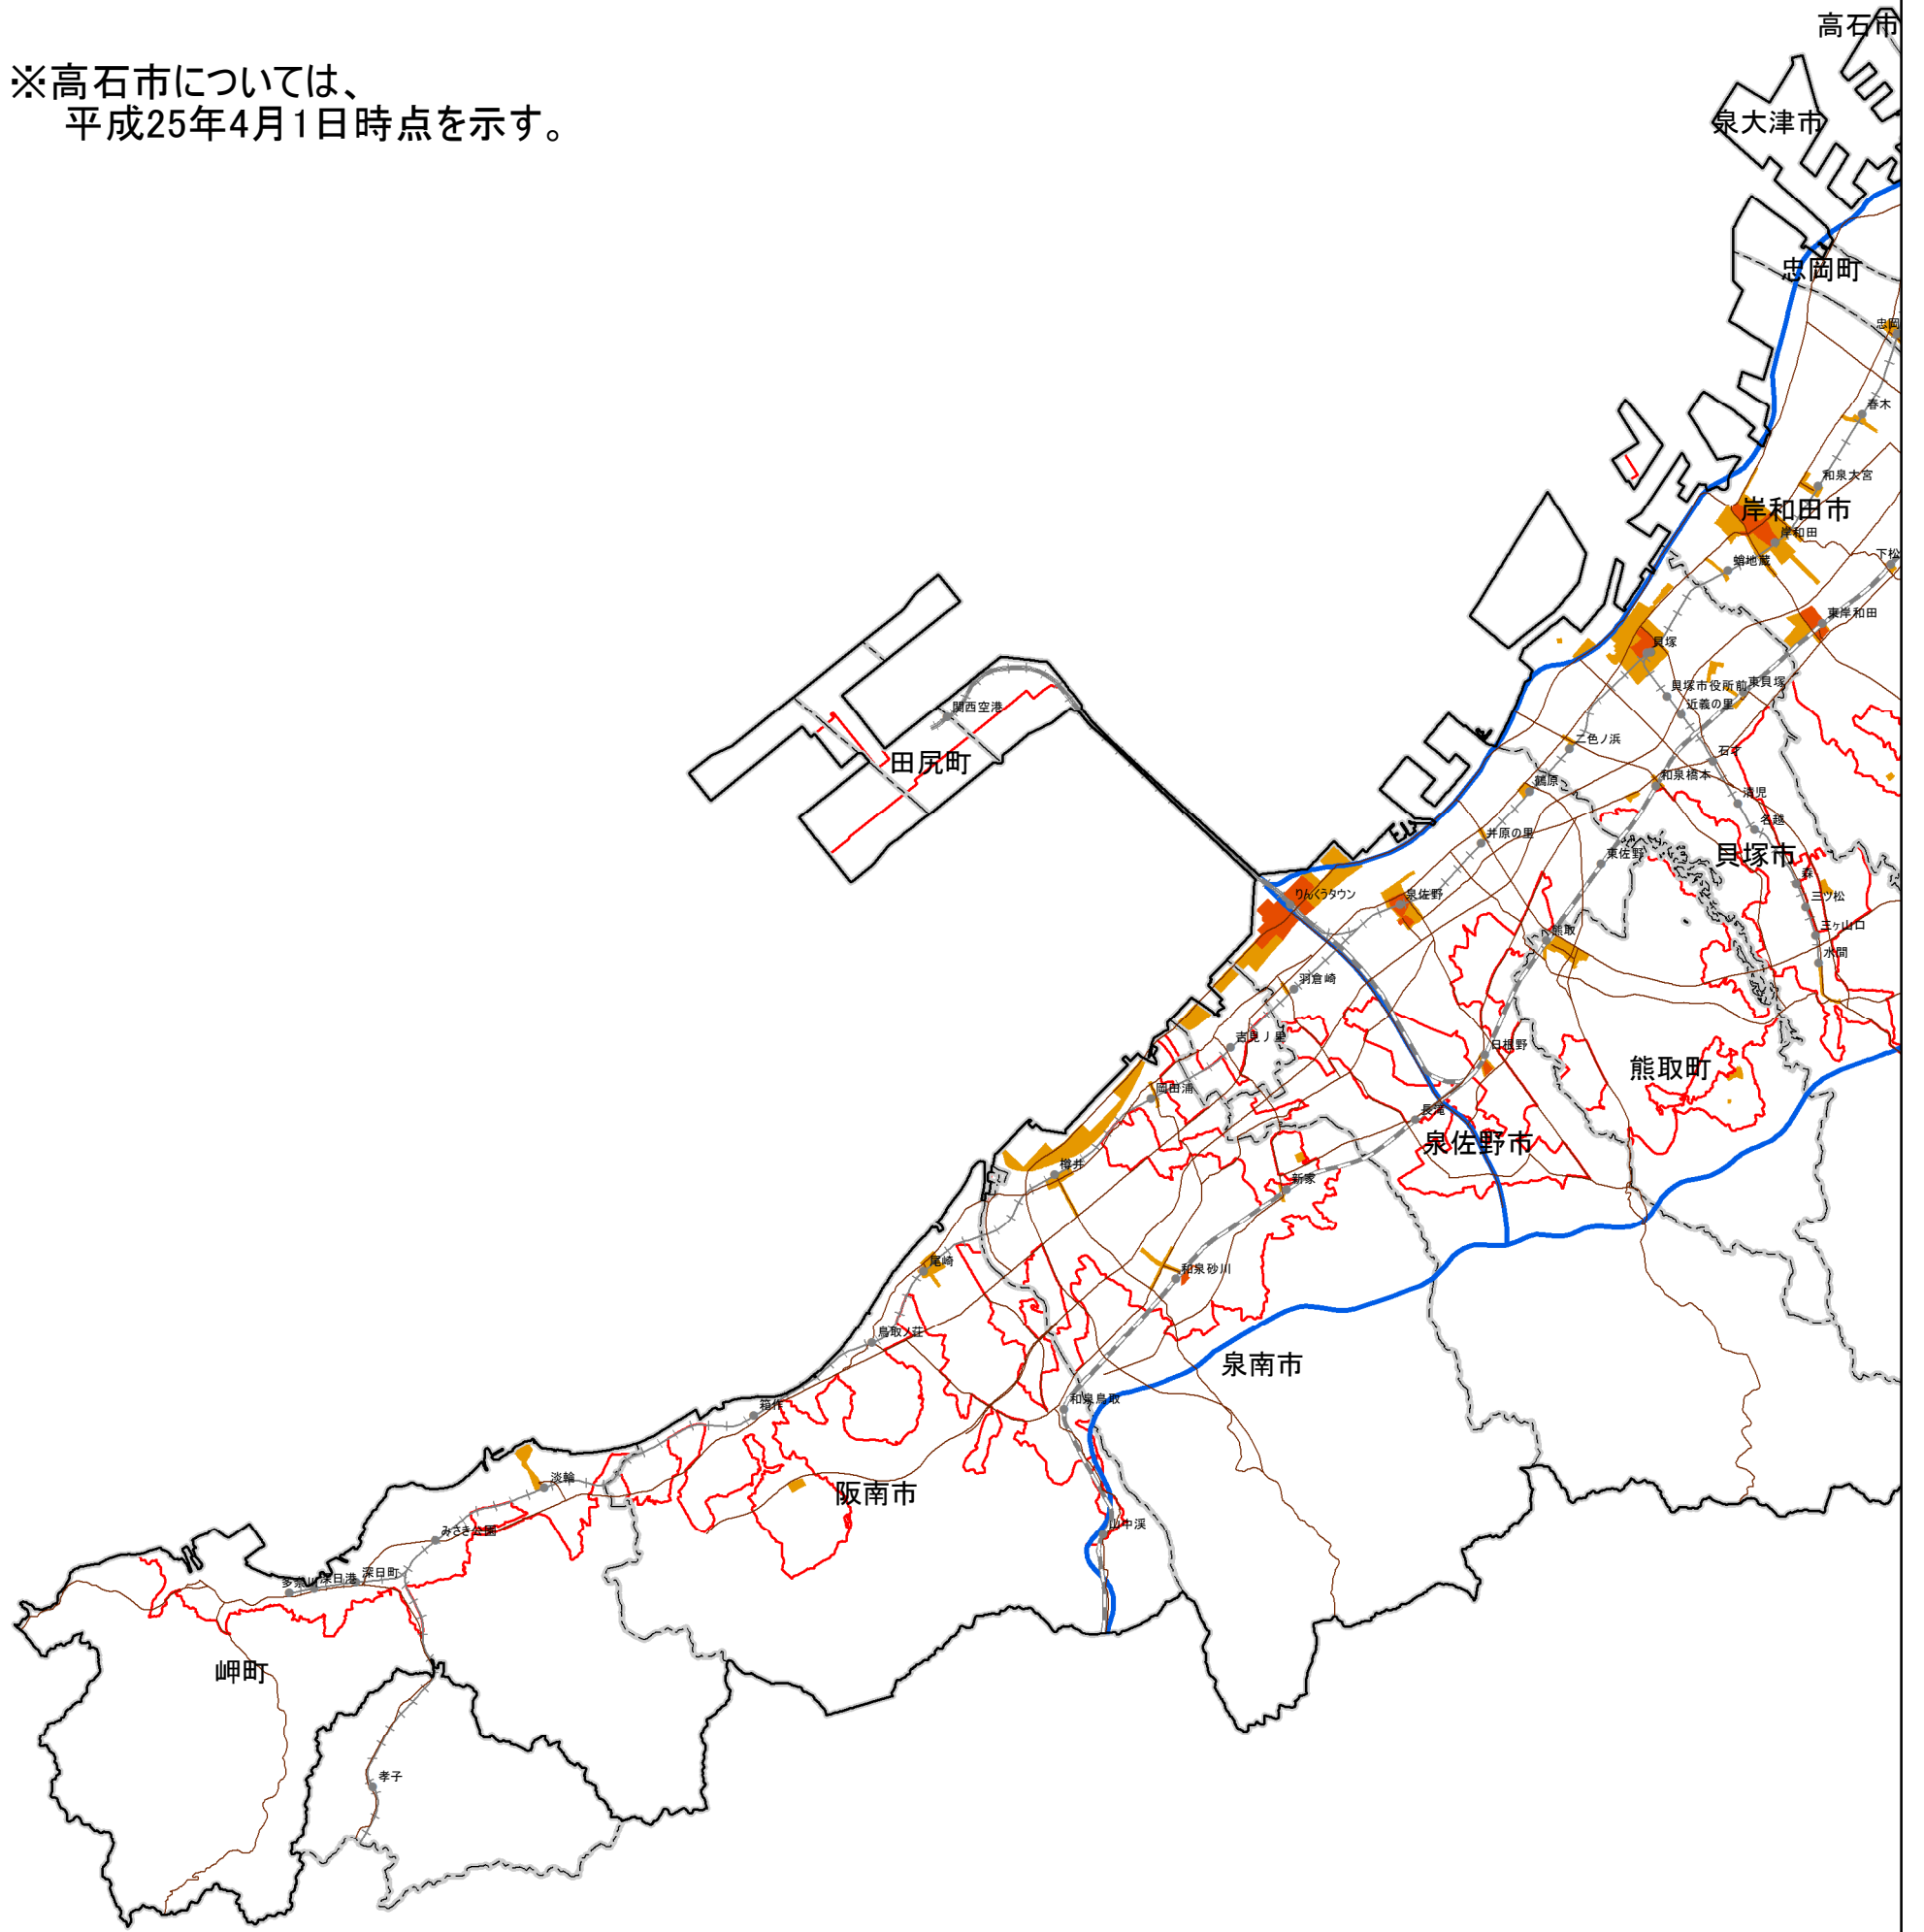

# 防火・準防火地域指定状況(H24)

南部大阪都市計画区域(2/2)

## 凡例

- 防火地域
- 準防火地域

※高石市については、平成25年4月1日時点を示す。

- 都市計画区域界
- 市町村界
- 市街化区域界
- 鉄道・ケーブル駅
- JR線
- 私鉄
- 高速道路
- 一般国道・幹線道路