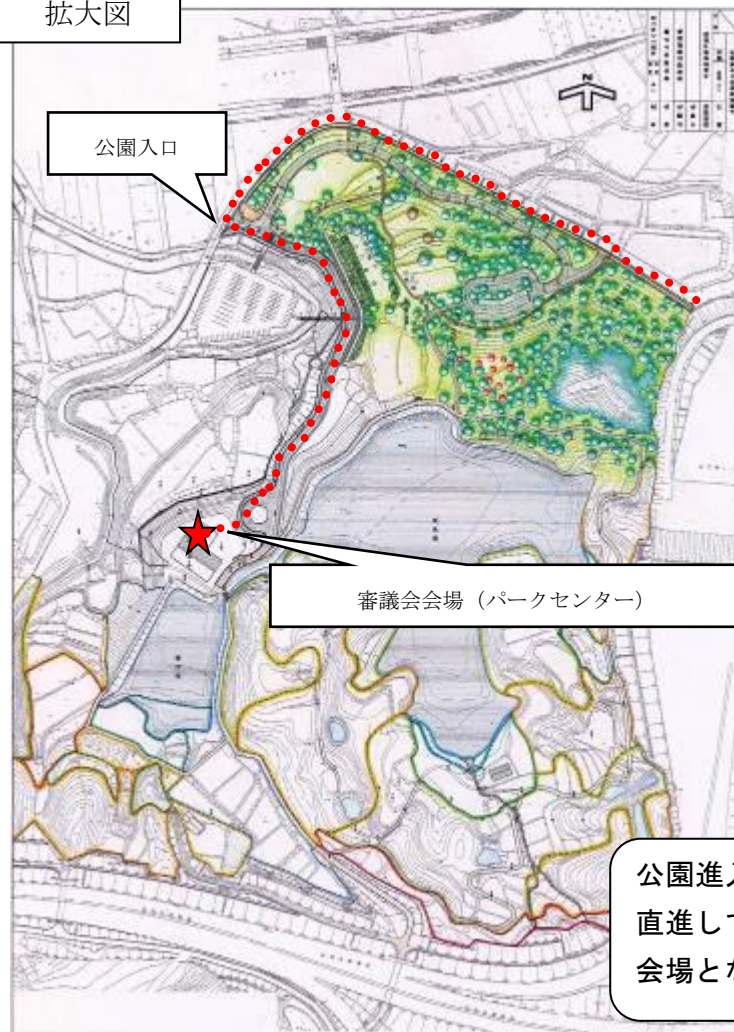

泉佐野丘陵緑地 位置図

場 所：泉佐野市上之郷 地内

公共交通：・JR阪和線 日根野駅より徒歩 30分

・いずみさのコミュニティバス

上村バス停より徒歩 10分

・南海ウイングバス

久ノ木バス停より徒歩 30分

車での来園：上之郷インター出口 西へ約 500m

泉佐野丘陵緑地

拡大図

公園入口

審議会会場 (パークセンター)

公園進入路よりアスファルト園路を約300m直進していただき、「パークセンター」が審議会会場となります。